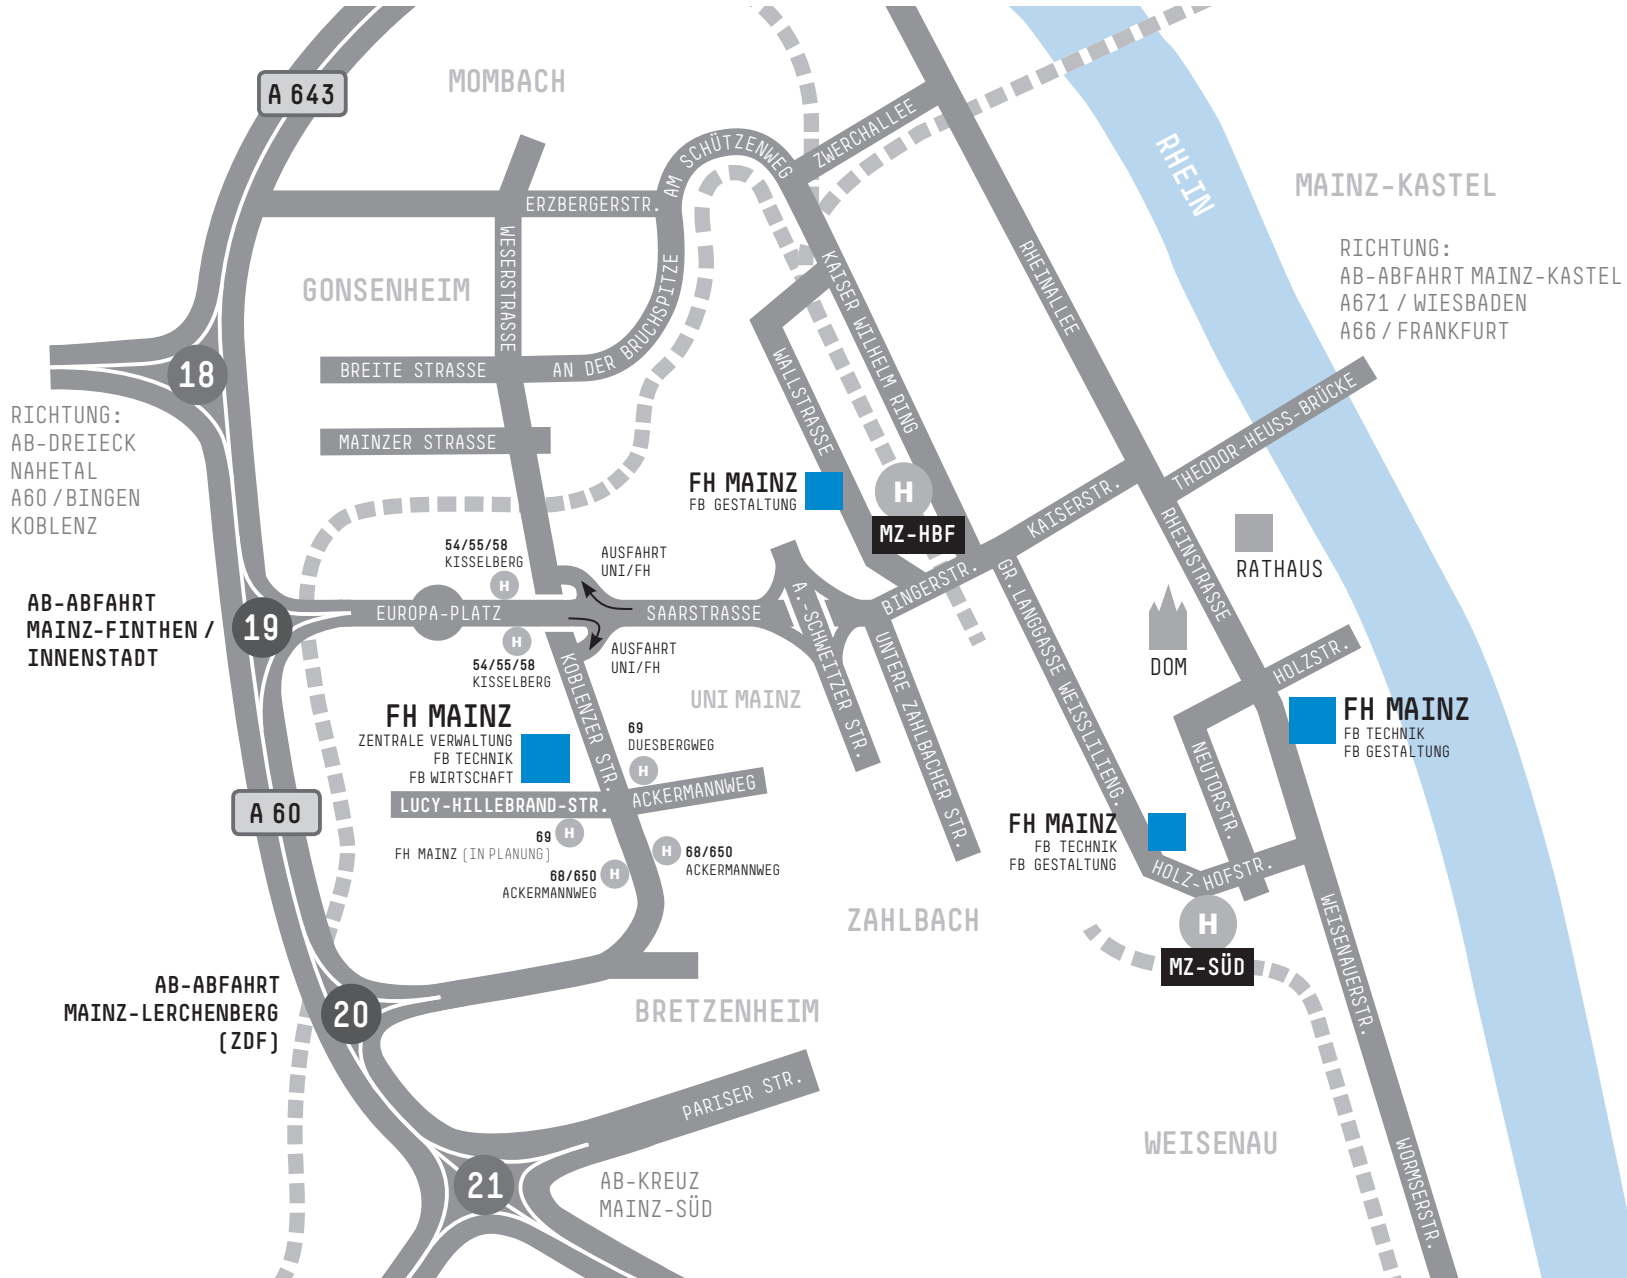

DIE FACHHOCHSCHULE MAINZ UND IHRE STANDORTE / ANFAHRTSKIZZE

RICHTUNG: AB-KREUZ SCHIERSTEIN / A66 / WIESBADEN

**FACHHOCHSCHULE MAINZ
STANDORT CAMPUS**
LUCY-HILLEBRAND-STRASSE 2
55128 MAINZ

ZENTRALE VERWALTUNG
FB TECHNIK
FB WIRTSCHAFT

RICHTUNG:
AB-ABFAHRT MAINZ-KASTEL
A671 / WIESBADEN
A66 / FRANKFURT

STANDORT HOLZSTRASSE
HOLZSTRASSE 36
55116 MAINZ

FB TECHNIK
FB GESTALTUNG

STANDORT HOLZHOFSTRASSE
HOLZHOFSTRASSE 8
55116 MAINZ

FB TECHNIK
FB GESTALTUNG

STANDORT WALLSTRASSE
WALLSTRASSE 11
55122 MAINZ

FB GESTALTUNG

WWW.FH-MAINZ.DE

RICHTUNG: A63 / ALZEY

RICHTUNG: AB-ABFAHRT MZ-LAUBENHEIM / A60 / DARMSTADT / FRANKFURT